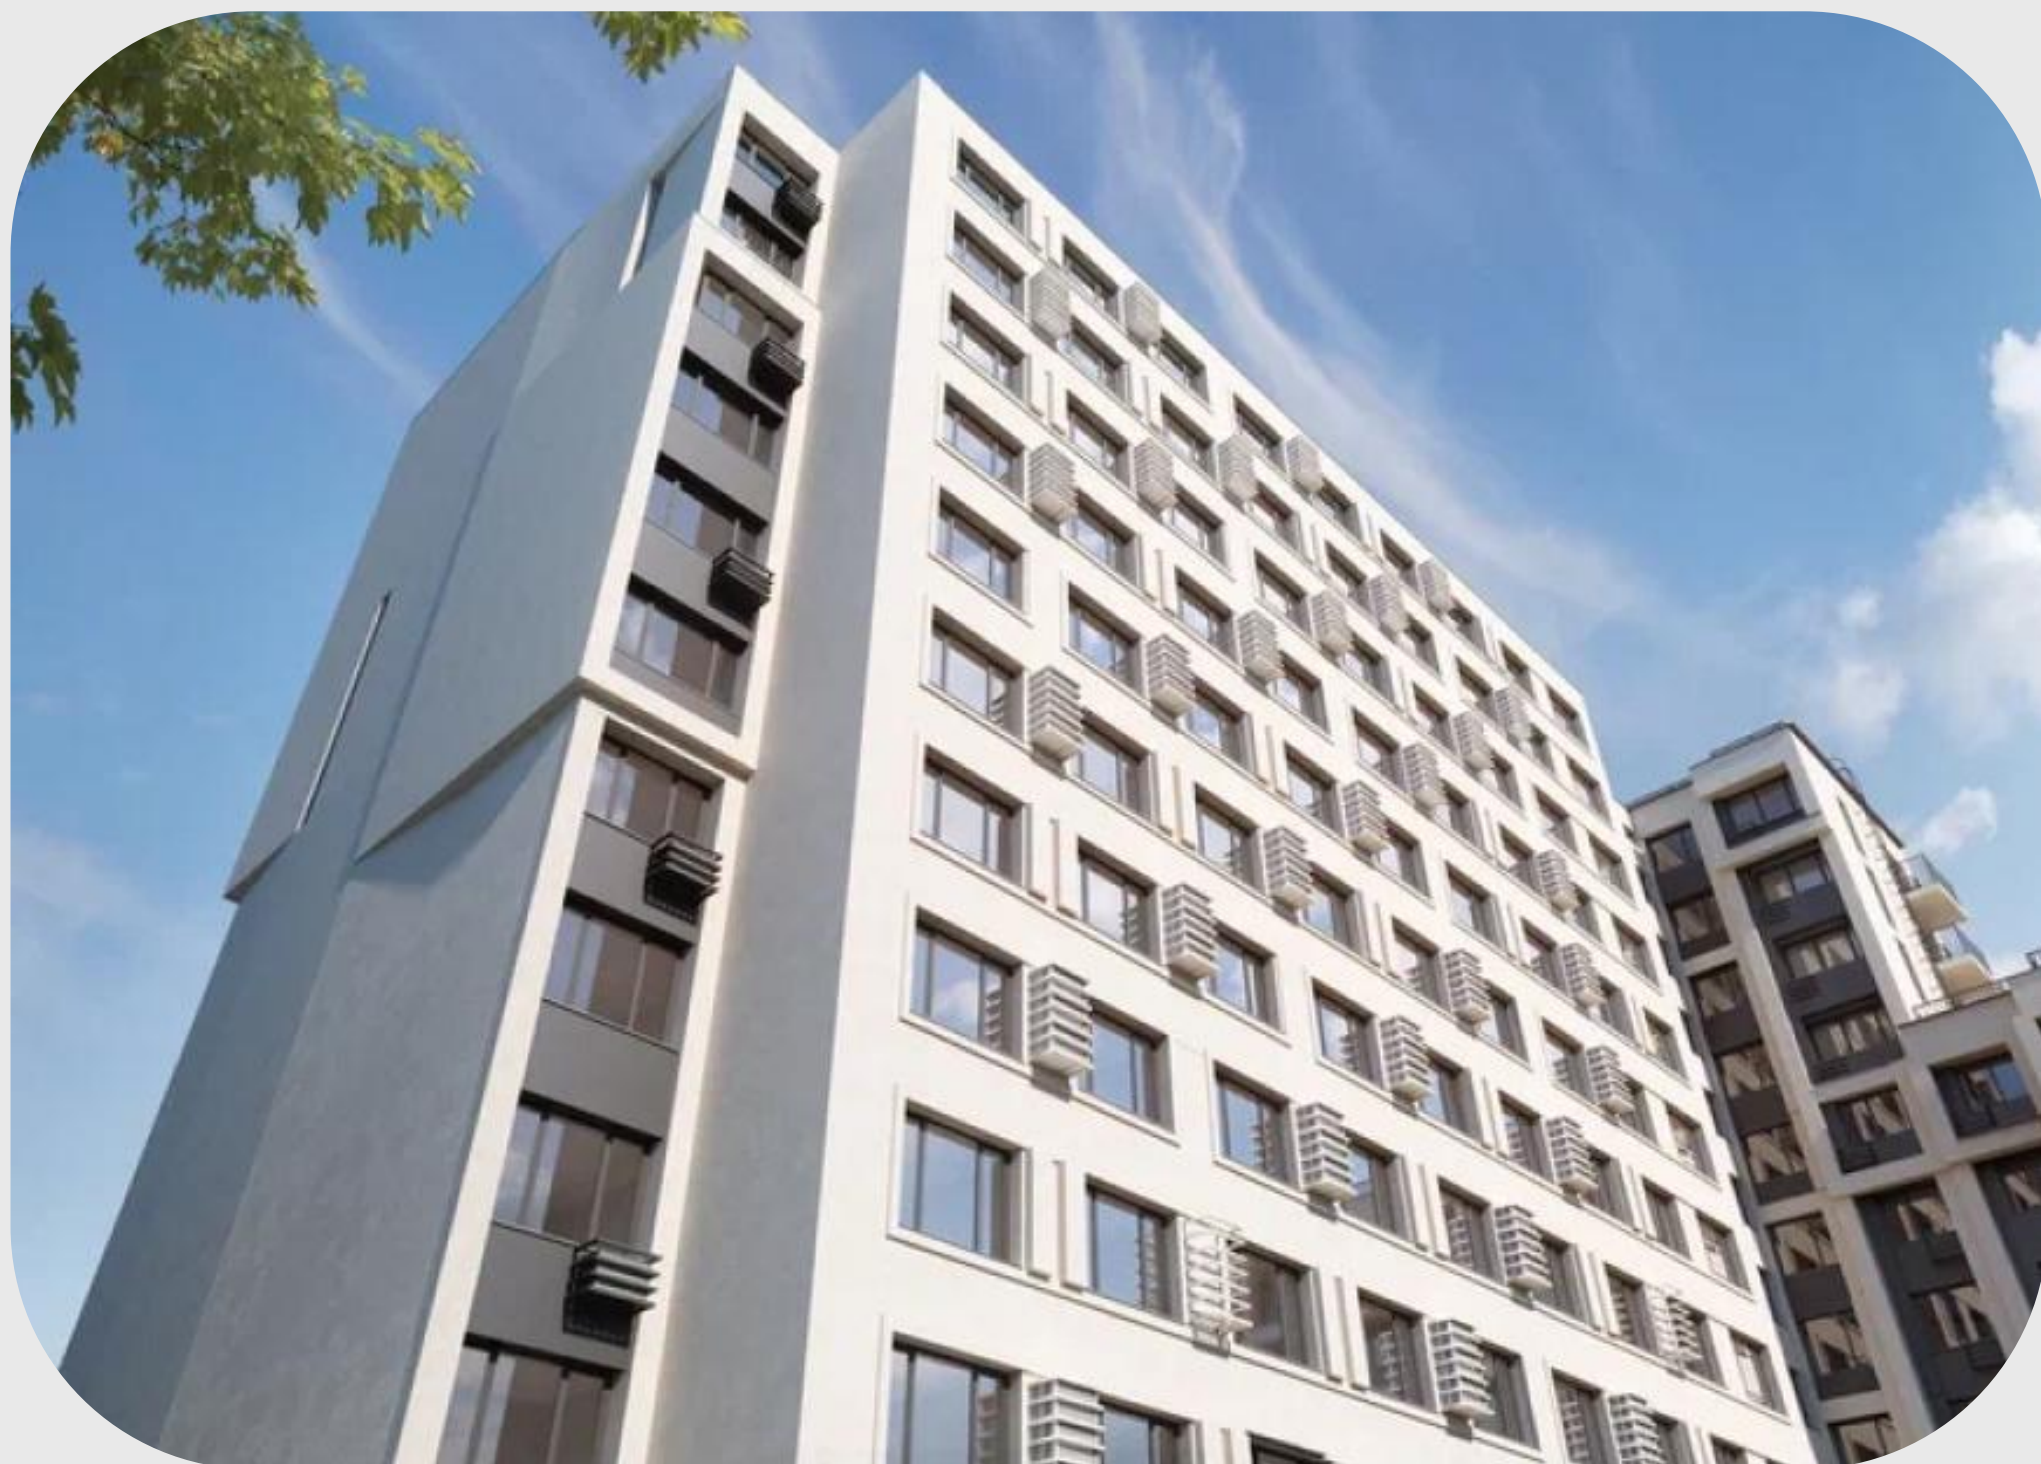

# ЖК «Измайловский»

Видовые рендеры по жилому многоквартирному дому на ул. Егорова.

**Задача:** демонстрация архитектуры здания и прилегающей территории с исторической застройкой. Рендеры с высоты птичьего полета выполнены с фото привязкой, панорамы предварительно сняты на дрон. Визуализация выполнена в двух вариантах цветокоррекции и атмосферы