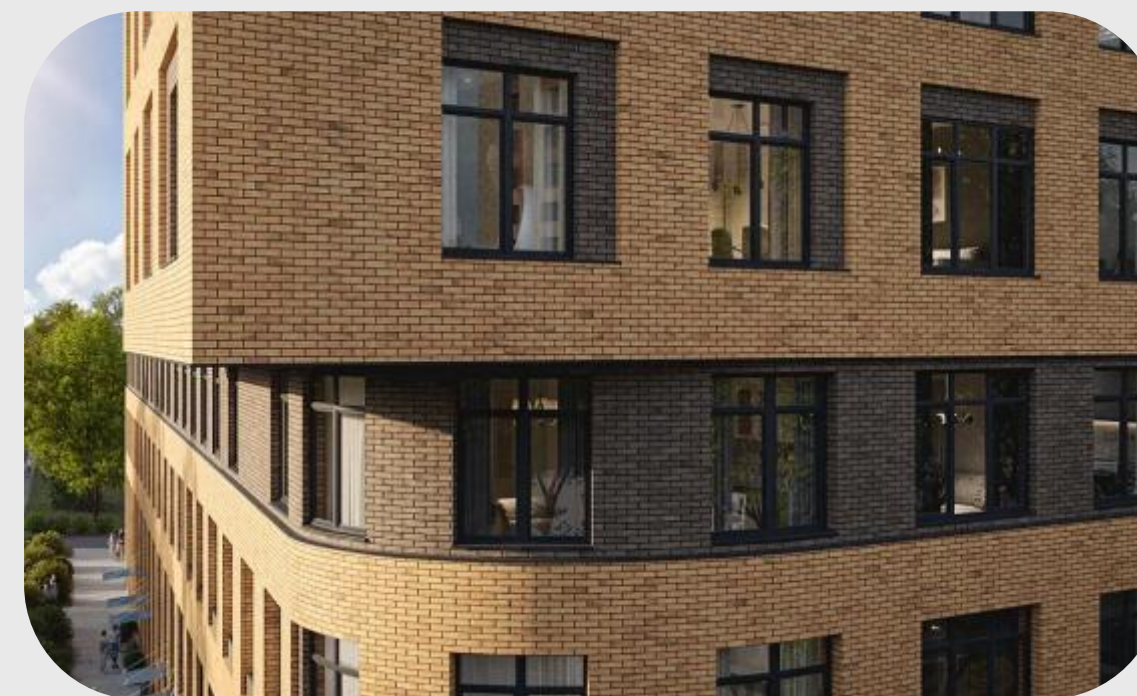

## ОБ УСЛУГЕ

Архитектурная 3D визуализация — это доступный и выгодный способ демонстрации внешнего вида ваших проектов от интерьера квартиры до жилого комплекса.

- Мы работаем с ведущими компаниями и брендами из различных отраслей. При создании могут решаться уникальные задачи, но это всегда проекты с характером.

# ЖК «Большая охота»

Имиджевые рендеры жилого комплекса ЛСР бизнес-класса Большая Охта. Основная задача — демонстрация инфраструктуры ЖК. Рендеры выполнены в ночном и утреннем времени в осенней атмосфере!

# ЖК «Измайловский»

Видовые рендеры по жилому многоквартирному дому на ул. Егорова.

**Задача:** демонстрация архитектуры здания и прилегающей территории с исторической застройкой. Рендеры с высоты птичьего полета выполнены с фото привязкой, панорамы предварительно сняты на дрон. Визуализация выполнена в двух вариантах цветокоррекции и атмосферы