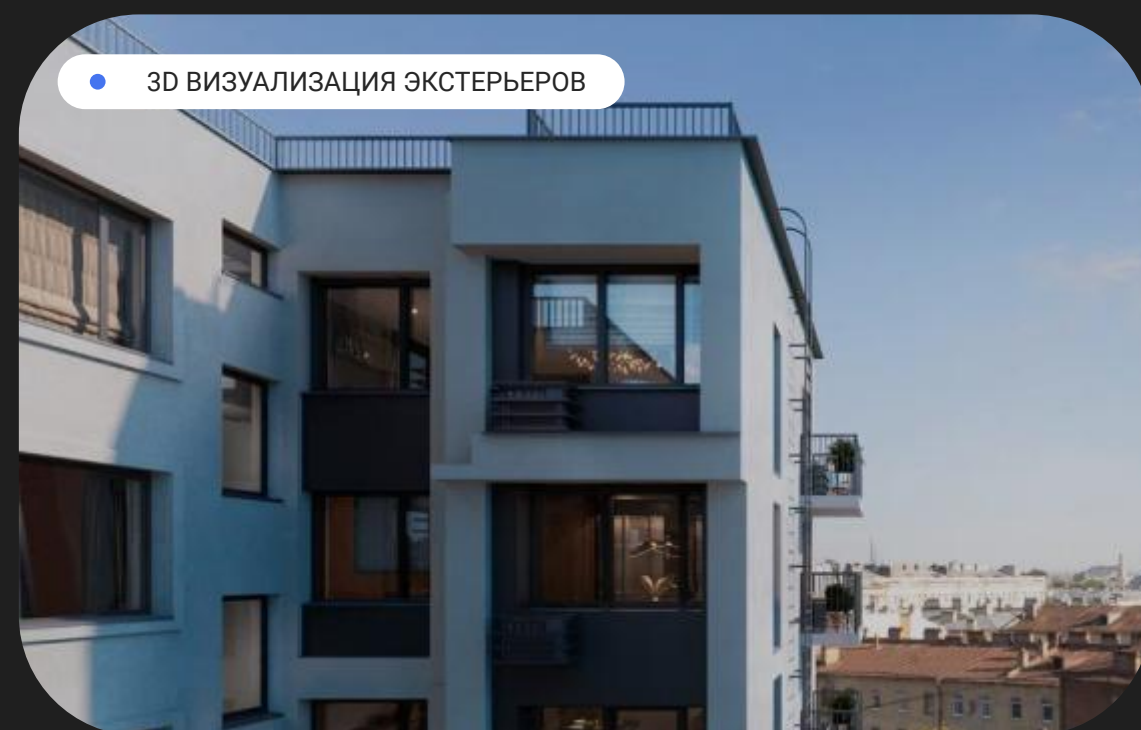

# Содержание

□ Кликните на пункт меню, чтобы перейти к разделу

01 Об услуге

02 Портфолио

- ЖК «Большая охота»
- ЖК «Измайловский»
- ЖК «Ручьи»
- ЖК «Цветной город»
- ЖК «Морская набережная»
- ЖК «Нева Хаус»
- ЖК «Ржевский парк»
- Концепт для выставки ISH
- ЖК «Ultra City». Интерьеры
- ЖК «Инкери». Интерьеры
- Интерьер загородного дома «Ленинское»
- ЖК «Классика». Интерьеры
- Объемные планировки

## ОБ УСЛУГЕ

Архитектурная 3D визуализация — это доступный и выгодный способ демонстрации внешнего вида ваших проектов от интерьера квартиры до жилого комплекса.

- Мы работаем с ведущими компаниями и брендами из различных отраслей. При создании могут решаться уникальные задачи, но это всегда проекты с характером.

# ЖК «Измайловский»

Видовые рендеры по жилому многоквартирному дому на ул. Егорова.

**Задача:** демонстрация архитектуры здания и прилегающей территории с исторической застройкой. Рендеры с высоты птичьего полета выполнены с фото привязкой, панорамы предварительно сняты на дрон. Визуализация выполнена в двух вариантах цветокоррекции и атмосферы

# ЖК «Морская набережная»

Видовые рендеры масштабного проекта ЛСР бизнес класса «Морская набережная» на Васильевском острове. Приоритетная задача показать архитектуру зданий и их расположение с акцентом на финский залив